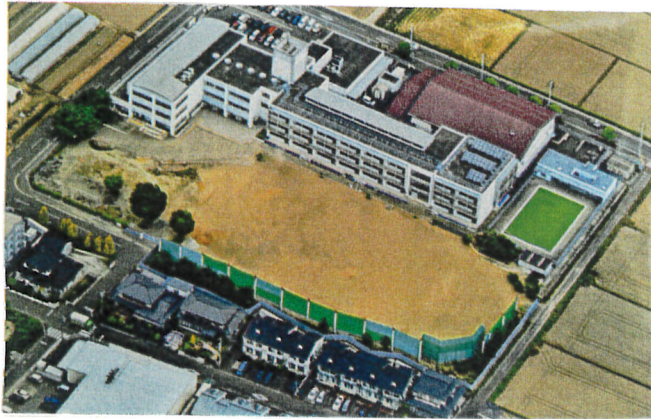

柳生小学校

H・12・4・開校

*柳生小公式キャラクター

目指す児童像

- ・しなやかな心
- ・しなやかな体
- ・よくかんがえる頭

協働型学校評価目標

あたたかい心で
言葉のキャッチボールが
出来る子ども

校長先生

黒田章博

菊地伸志

校内給食

☆学校活動☆

学年行事

子ども塾

- ・百人一首
- ・けん玉
- ・フラワーアレンジメント
- ・ミュージックベル隊
- ・茶道
- ・凧作り
- ・なんでも探検隊

地域活動

- ・アマビエ隊(校内清掃)
- ・交通指導
- ・見守りパトロール
- ・授業支援 等