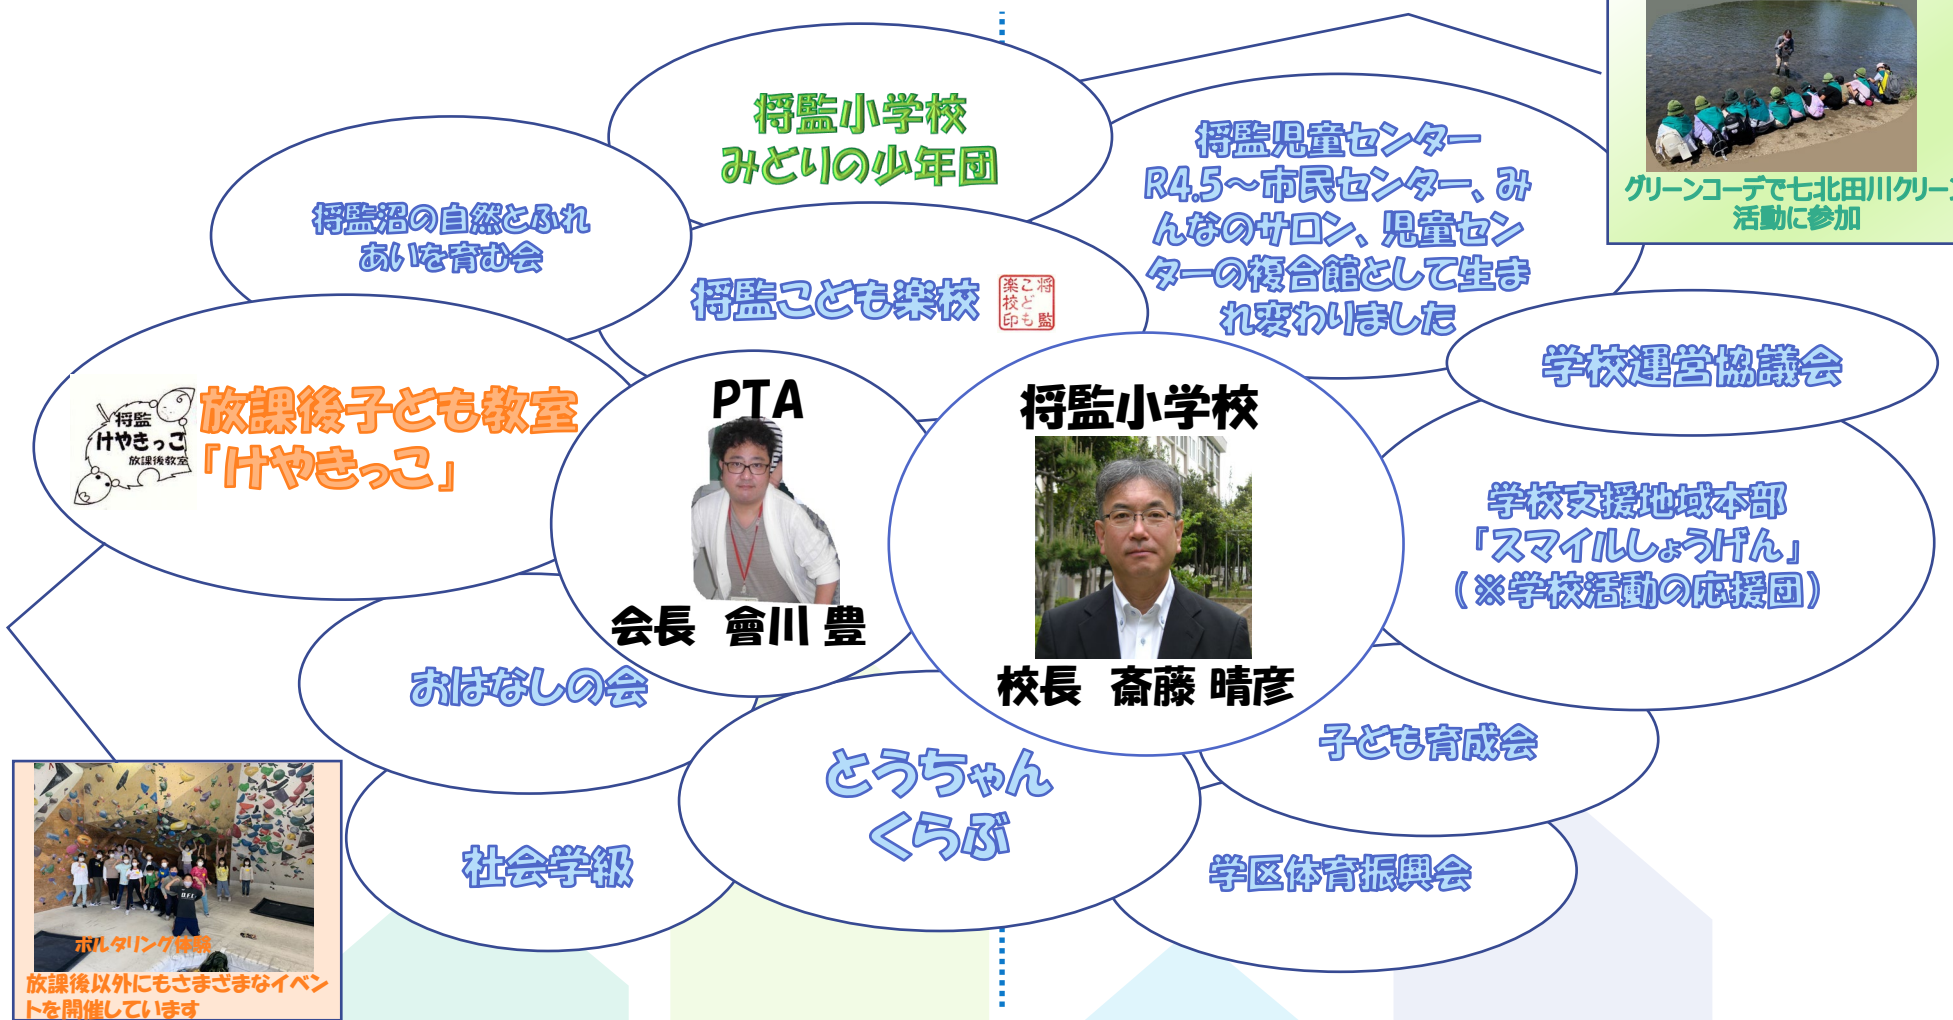

将監小学校

中庭の池には亀が1匹います。
金魚もいます。
カエルもいます。
春には池がオタマジャクシだらけになります。

★将監小学校が目指す児童★

将監小のマスコットキャラ 将監三兄弟

しんじくん

しんせつな子
仲良く、あったか言葉をつかえて命やモノを大切に。善悪の判断と安全な行動ができる子

ようこそさん

ようく考える子
進んで課題や読書に取り組み、お友達の考えを認めることができ、自分の考えを伝えられる子

げんたくん

げんきな子
挨拶や正しい言葉遣いができ、規則正しい生活を実践し、運動に親しむ子

グリーンコーデで七北田川クリーン活動に参加

★R4年度将監小学校PTA本部目標

- ①誰にでも参加できるPTA創り
- ②学校に興味を持ってもらう組織創り

★R4年度PTA新企画

善行投函箱「キラリボックス」の設置

お友達の「キラリ」と光る素敵な行動を子供たちに投函してもらい、みんなに紹介します。褒められることによって子どもたちの自己肯定感の向上や、紹介による善行・篤行の輪が広がることを期待して設置します。