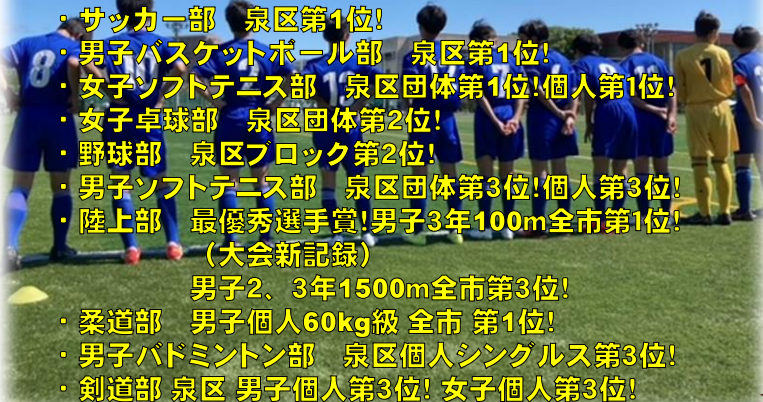

いつも笑顔で監中生を見守ってくれる優しい校長先生です。コロナ禍でも多くの学校行事を実施し、生徒の皆さんのやる気を引き出してくれました。

母校である将監中と将監中央小のPTA会長を務めています。地域の学校のため、子どもたちのためにいつも全力で頑張ってくれる頼もしい存在です。

～高き英知・豊かな心・たゆまぬ意思～

部活動 中総体!運動部大活躍!

6月に行われた「市中総体」。将監中運動部は見事な戦いぶりも多く入賞・県大会出場を果たしました!父母教師会も泉総合運動公園の巡視に協力するなど安全な大会運営に協力しました。

- ・サッカー部 泉区第1位!
- ・男子バスケットボール部 泉区第1位!
- ・女子ソフトテニス部 泉区団体第1位!個人第1位!
- ・女子卓球部 泉区団体第2位!
- ・野球部 泉区ブロック第2位!
- ・男子ソフトテニス部 泉区団体第3位!個人第3位!
- ・陸上部 最優秀選手賞!男子3年100m全市第1位!
(大会新記録)
男子2、3年1500m全市第3位!
- ・柔道部 男子個人60kg級 全市 第1位!
- ・男子バドミントン部 泉区個人シングルス第3位!
- ・剣道部 泉区 男子個人第3位! 女子個人第3位!