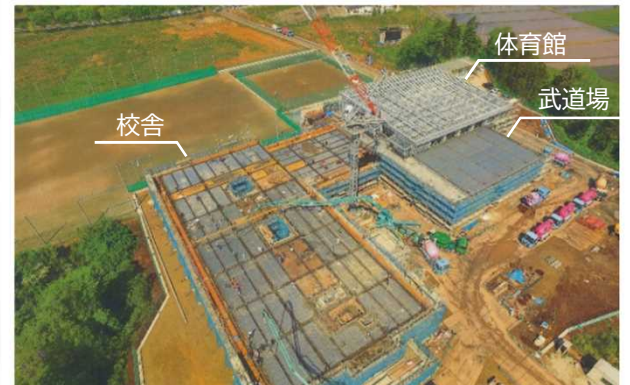

共に生きる 仙台市立錦ヶ丘中学校 Nishikigaoka Junior High School

⑤ 錦ヶ丘中学校は、平成31年4月に蕃山のふもと・青葉区錦ヶ丘に開校した、仙台市66番目の“未っ子”中学校です。

PTAフェスティバル 建もの探訪

■レアショット?!学校ができるまで■

錦ヶ丘中は、未っ子ゆえに、滅多に(?)見ることのできない建築途中の記録が残っています。今回はその一部を特別にご覧に入れたいと思います。

④ 平成30年10月:ここまでくれば“学校”ですね。

③ 平成30年6月:体育館の屋根が見えてきました。

① 平成30年2月:雪残る中,土台をしっかりと…。

② 平成30年5月:建物らしき輪郭が現れ…。

令和4年度 PTA活動紹介【コミスク共催活動】

応援します!学びと気づきのきっかけづくり。

錦ヶ丘中学校PTAプロデュース

みんなの学び場